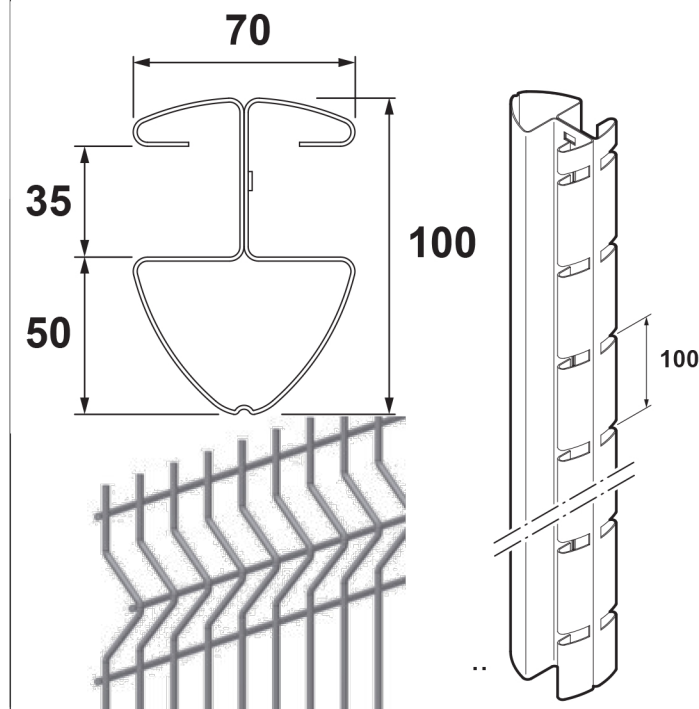

Vedere frontală

scara 1:20

2,536

2,536

50 x 200 mm

Vedere de sus

scara 1:20

H-Înălțime panou (mm)	L-Lungime stâlp (mm)
600	1000
800	1200
1000	1400
1200	1600
1400	1800
1500	2000
1600	2000
1700	2200
1800	2400
1900	2400
2000	2500
2200	2700

Grosime nominală sârmă:

5mm

Ochiuri: 50x200mm

Protecție anticorozivă:

zincat+plastifiat

Culori standard:

-verde RAL6005

-antracit RAL7016