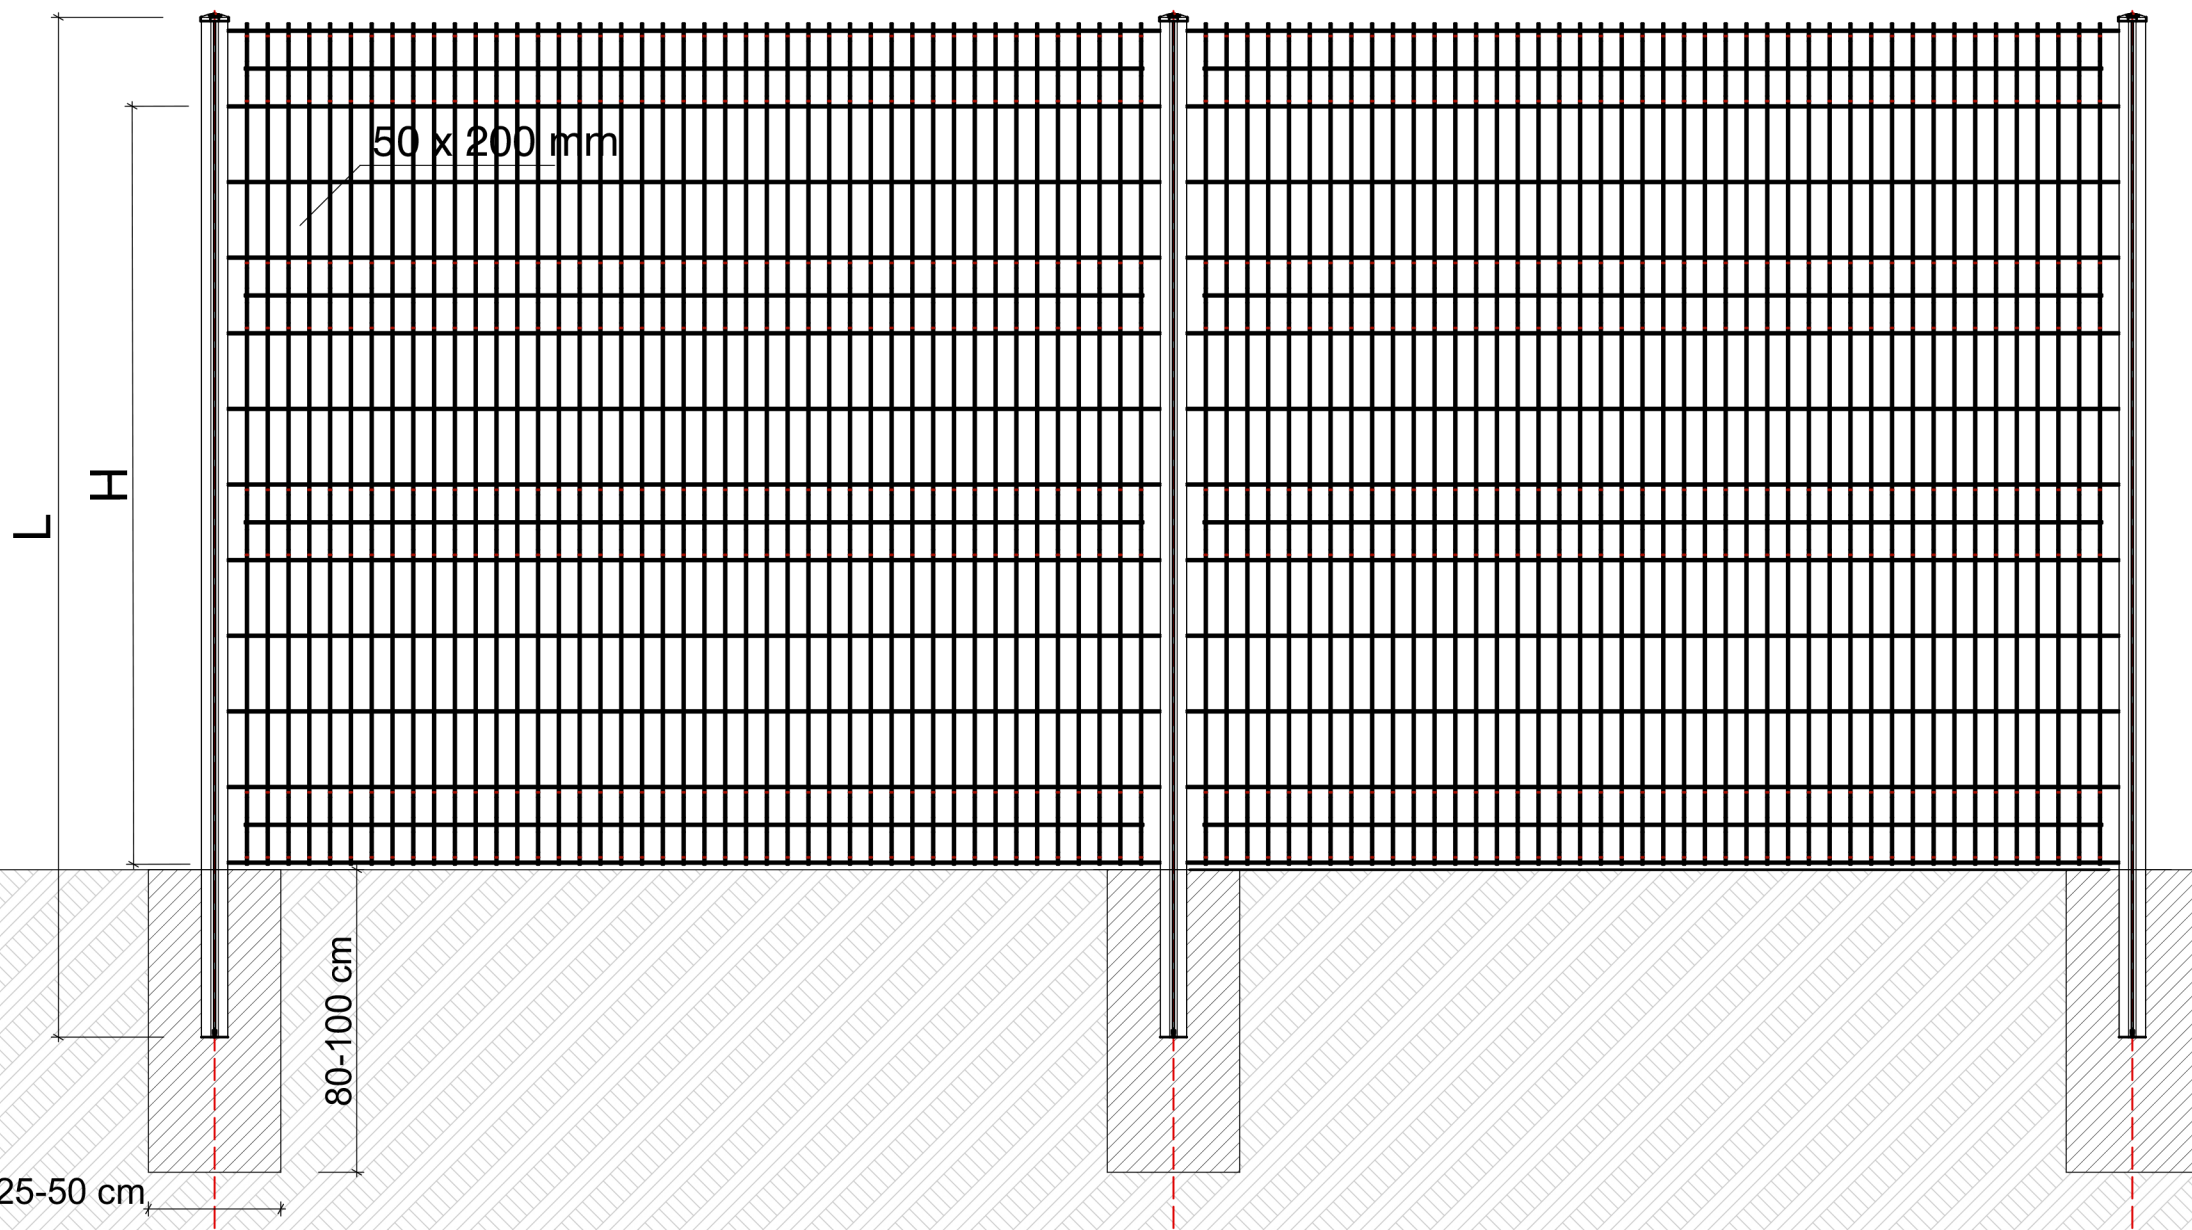

Vedere frontală

scara 1:20

2,536

2,536

50 x 200 mm

Vedere de sus

scara 1:20

H-Înălțime panou (mm)	L-Lungime stâlp (mm)
600	1000
800	1200
1000	1400
1200	1600
1400	1800
1500	2000
1600	2000
1700	2200
1800	2400
1900	2400
2000	2500
2200	2700

Grosime nominală sârmă:

5mm

Ochiuri: 50x200mm

Protecție anticorozivă:

zincat+plastifiat

Culori standard:

-verde RAL6005

-antracit RAL7016

Panourile se pot comanda în orice culoare RAL.

Sistem de gard cu panouri bordurate DIRICKX AXIS C + stâlpi AXIS Design

DIRICKX GROUPE

AC AUTONOM
CONSTRUCT
www.autonomconstruct.ro